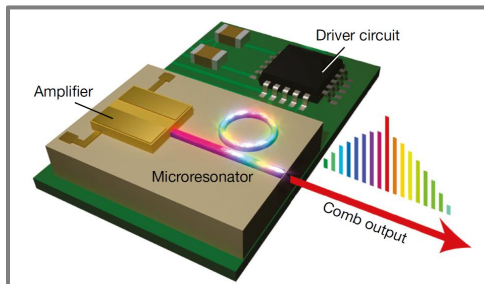

guoying@bupt.edu.cn

博士，教授，博士生导师。2006年毕业于上海交通大学，后任教于中南大学，2022年至今任教于北京邮电大学。主要研究兴趣包括基于硅基光量子芯片的量子传感技术、量子人工智能、量子信息与计算技术等。

作为负责人承担多项目主要包括：国家自然科学基金4项、国防基础科研项目2项、JWK科技委特区项目2项、国家科技部重大专项-科技创新2030-量子计算机项目等30多项，发表学术论文300多篇（全部SCI检索，高被引论文3篇），申请（授权）国家发明专利30余项，省部级自然科学奖2项，撰写个人专著2部（科学出版社），指导省部级优秀博士/硕士论文3篇。

在教学方面，承担《数据库系统原理》和《量子智能计算》等课程，出版教材2部（科学出版社）。

光梳源原理图