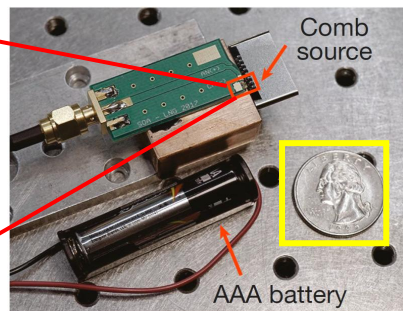

在教学方面，承担《数据库系统原理》和《量子智能计算》等课程，出版教材2部（科学出版社）。

光梳源原理图

光梳源实物图

光子雷达数据处理系统

实时光子测量系统

雷友珣，副教授

yxlei@bupt.edu.cn

博士，副教授、硕士生导师。自2002起，任教于北京邮电大学软件学院。2004年11月至2005年11月，在美国密歇根大学（University of Michigan - Ann Arbor）EECS（Department of Electrical Engineering and Computer Science）做访问学者。主要研究兴趣包括类脑神经网络等。