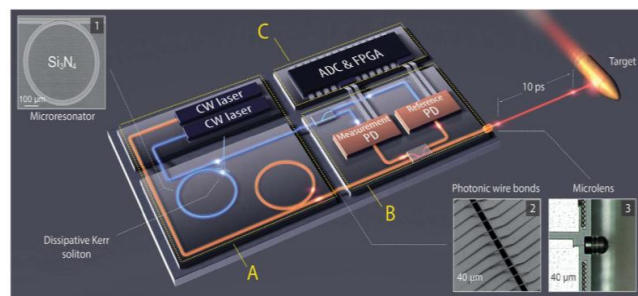

光子雷达数据处理系统