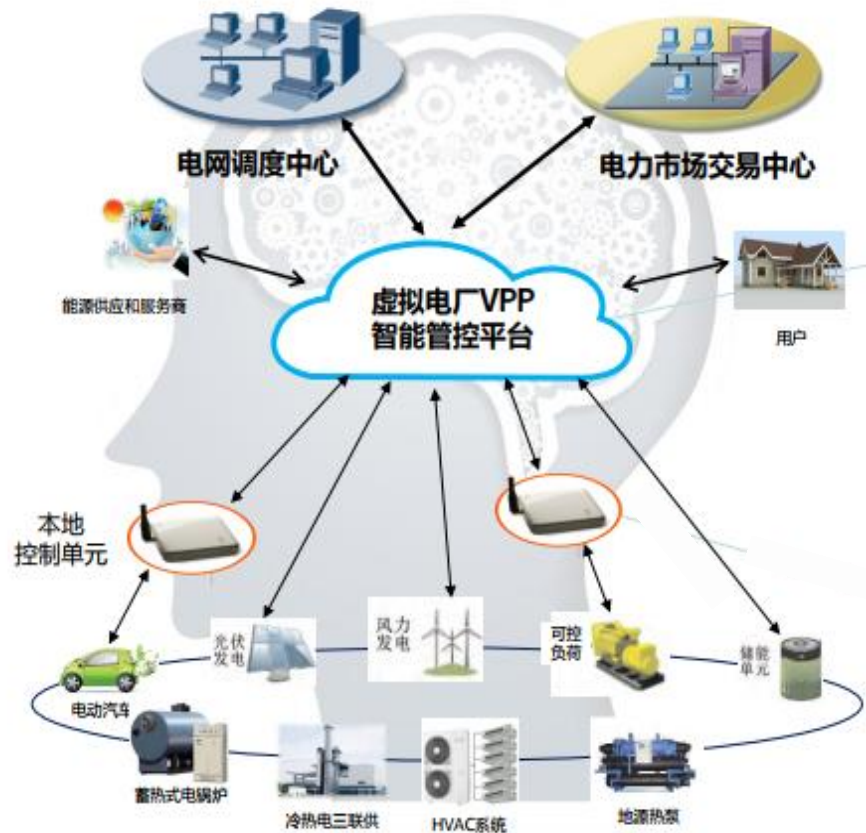

研究方向:

- 应急通信与网络
- 智能无人自主系统
- 智能电网与电力物联网
- 物联网与智能信息系统

无人机应急通信

智能电网